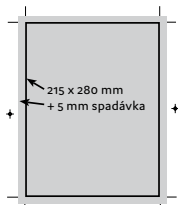

INZERCIA / INZERCE / INSERTS

NA CELÝ FORMÁT / NA CELÝ FORMÁT / FULL FORMAT (BORDERLESS)

Inzerciu umiestňujeme priamo do strany, preto je dôležitá 5 mm spadávka na každej strane.

Bezpečná zóna: min. 8 mm od okrajov strany. (Väzba V2 zasahuje do strany častokrát až 8 mm, preto je bezpečnejšie umiestňovať text najmenej 8 mm od okraja strany.)

Inzerciu umiestňujeme priamo do strany, preto je dôležitá 5 mm spadávka na každej strane.

DO ZRKADLA / DO ZRCADLA / TO THE TYPE AREA

Bezpečná zóna: min. 8 mm od okrajů strany. (Väzba V2 zasahuje do strany často až 8 mm, proto je bezpečnější umisťovat text nejméně 8 mm od okraje strany.)

We put the advertising directly into the page; therefore, a 5mm bleed on each side is important.

Safety zone: min. 8 mm from the edge of the page. (Binding V2 often extends up to 8 mm into the page; therefore it is safer to place text at least 8 mm from the edge of the page.)