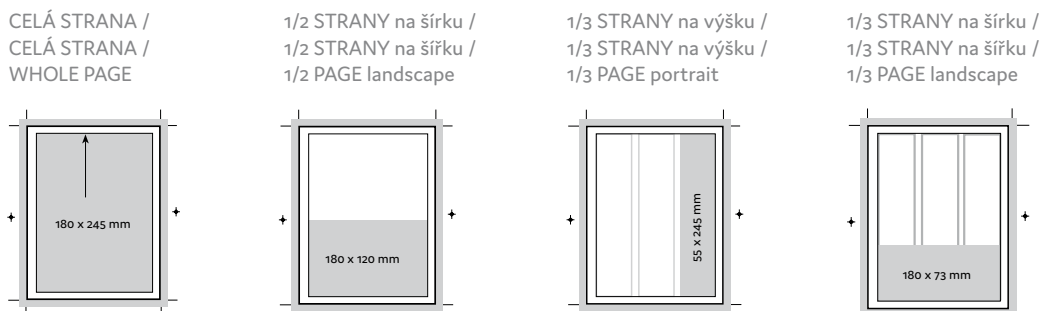

INZERCIA / INZERCE / INSERTS

NA CELÝ FORMÁT / NA CELÝ FORMÁT / FULL FORMAT (BORDERLESS)

Inzerciu umiestňujeme priamo do strany, preto je dôležitá 5 mm spadávka na každej strane.

Bezpečná zóna: min. 8 mm od okrajov strany. (Väzba V2 zasahuje do strany častokrát až 8 mm, preto je bezpečnejšie umiestňovať text najmenej 8 mm od okraja strany.)

Inzerciu umiestňujeme priamo do strany, preto je dôležitá 5 mm spadávka na každej strane.

DO ZRKADLA / DO ZRCADLA / TO THE TYPE AREA

Bezpečná zóna: min. 8 mm od okrajů strany. (Väzba V2 zasahuje do strany často až 8 mm, proto je bezpečnější umisťovat text nejméně 8 mm od okraje strany.)

We put the advertising directly into the page; therefore, a 5mm bleed on each side is important.

Safety zone: min. 8 mm from the edge of the page. (Binding V2 often extends up to 8 mm into the page; therefore it is safer to place text at least 8 mm from the edge of the page.)

VLEPENÁ VNÚTORNÁ STRANA / VLEPENÁ VNITŘNÍ STRANA / BOUND-IN INSIDE PAGE

Vlepenú vnútornú stranu si dodáva klient, táto strana musí mať 5 mm spadávku od chrbta. Jej gramáž nemusí byť zhodná s gramážou ostatných strán časopisu.