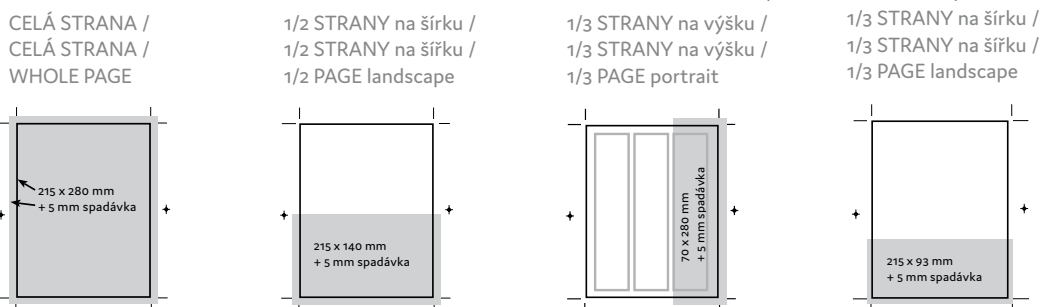

INZERCIA / INZERCE / INSERTS

NA CELÝ FORMÁT / NA CELÝ FORMÁT / FULL FORMAT (BORDERLESS)

Inzerciu umiestňujeme priamo do strany, preto je dôležitá 5 mm spadávka na každej strane.

Bezpečná zóna: min. 8 mm od okrajov strany. (Väzba V2 zasahuje do strany častokrát až 8 mm, preto je bezpečnejšie umiestňovať text najmenej 8 mm od okraja strany.)

Inzerciu umiestňujeme priamo do strany, preto je dôležitá 5 mm spadávka na každej strane.

DO ZRKADLA / DO ZRCADLA / TO THE TYPE AREA

Bezpečná zóna: min. 8 mm od okrajů strany. (Väzba V2 zasahuje do strany často až 8 mm, proto je bezpečnější umisťovat text nejméně 8 mm od okraje strany.)

VLEPENÁ VNÚTORNÁ STRANA / VLEPENÁ VNITŘNÍ STRANA / BOUND-IN INSIDE PAGE

Vlepenú vnútornú stranu si dodáva klient, táto strana musí mať 5 mm spadávku od chrbta. Jej gramáž nemusí byť zhodná s gramážou ostatných strán časopisu.